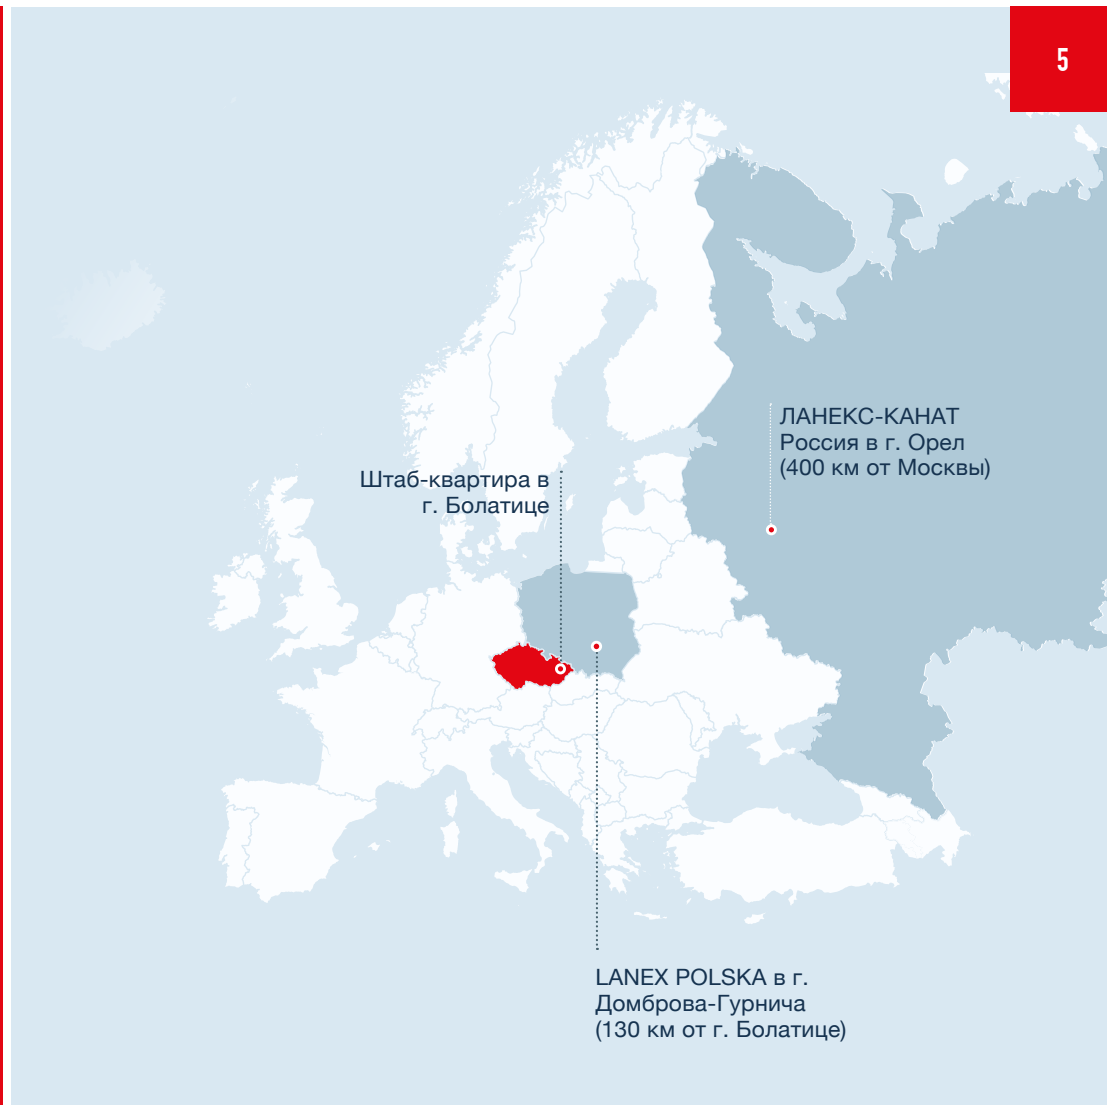

Слоган *You can be sure* это заявление о наших долгосрочных отношениях как с бизнес партнерами, так и с сотрудниками.

LANEX a. s.

- › Болатице, Чешская Республика
- › Штаб-квартира
- › Основное производство
- › R&D
- › Лаборатории для тестирований
- › Более, чем 440 сотрудников

ОБОРОТ LANEX A.S.

ISO СЕРТИФИЦИРОВАННАЯ КОМПАНИЯ

ДОЛЯ ПРОДАЖ

Компания LANEX осуществляет свою деятельность по всему миру и поставляет продукцию более, чем в 80 стран, с доминирующим разделением рынка на Европу и Россию. Экспорт составляет 85% оборота.

LANEX – ЛИДИРУЮЩИЙ ПОСТАВЩИК ДЛЯ СЛЕДУЮЩИХ РЫНКОВ

Andorra
Argentina
Australia
Austria
Bahrain
Bangladesh
Belarus
Belgium
Bosnia and Herzegovina
Brazil
Bulgaria
Canada
Colombia

Congo
Costa Rica
Croatia
Cyprus
Czech Republic
Denmark
Egypt
Estonia
Finland
France
Georgia
Germany
Gibraltar

Карта мира

Европа

Карта Чешской Республики

Карта Европы

Чешская Республика

ЛАНЕКС-КАНАТ
Россия в г. Орел
(400 км от Москвы)

Штаб-квартира в
г. Болатице

LANEX a. s.