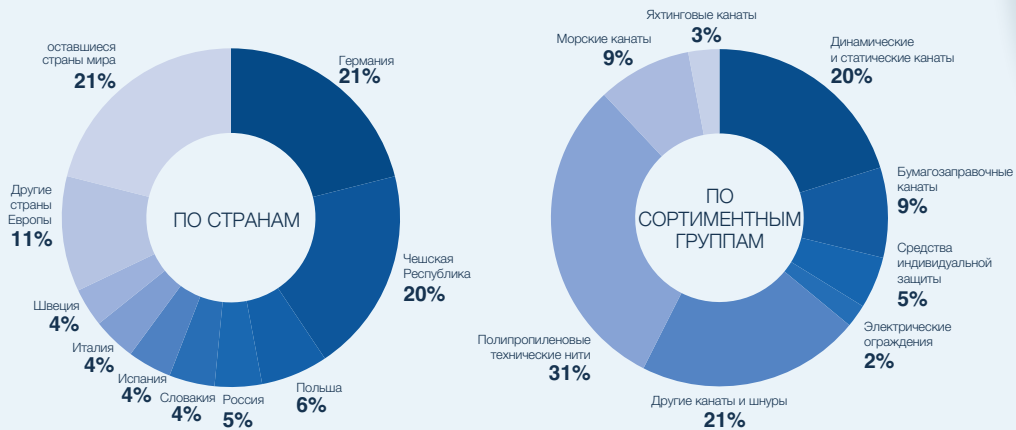

ОБОРОТ LANEX A.S.

ISO СЕРТИФИЦИРОВАННАЯ КОМПАНИЯ

ДОЛЯ ПРОДАЖ

Компания LANEX осуществляет свою деятельность по всему миру и поставляет продукцию более, чем в 80 стран, с доминирующим разделением рынка на Европу и Россию. Экспорт составляет 85% оборота.