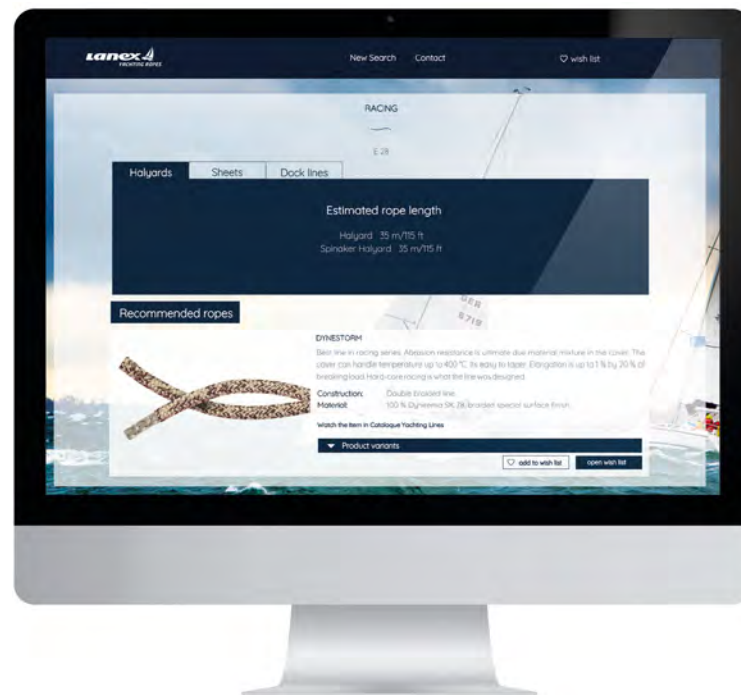

LONDON
tied to be free

Специальные поставки для армий
и спецназа по всему миру

Онлайн инструменты

ПОИСКОВИК КАНАТОВ

- ▶ Удобный инструмент для каждого яхтсмена, который хочет найти подходящий канат для конкретной лодки
- ▶ Рекомендуемые яхтинговые канаты от LANEX
- ▶ Рекомендуемые онлайн магазины и магазины по местонахождению пользователя