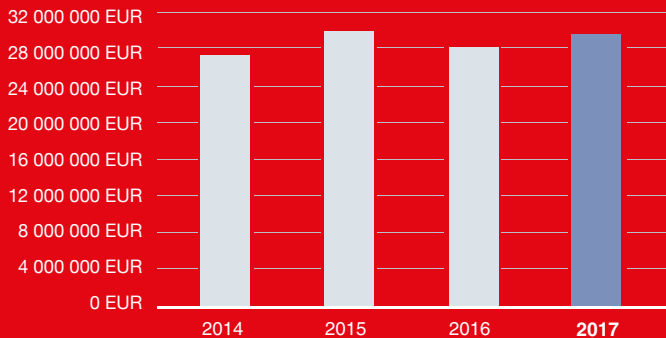

ООО ЛАНЕКС-КАНАТ

- › г. Орел, Россия
- › Joint Venture
- › Производство ПП нити и канатов
- › Сбыт во все русско-говорящие страны
- › Более, чем 70 сотрудников

LANEX POLSKA Sp. z o. o.

- › Домброва-Гурница, Польша
- › Офис продаж, склад
- › Более, чем 10 сотрудников

ОБОРОТ LANEX A.S.

ISO СЕРТИФИЦИРОВАННАЯ КОМПАНИЯ

ДОЛЯ ПРОДАЖ

Компания LANEX осуществляет свою деятельность по всему миру и поставляет продукцию более, чем в 80 стран, с доминирующим разделением рынка на Европу и Россию. Экспорт составляет 85% оборота.