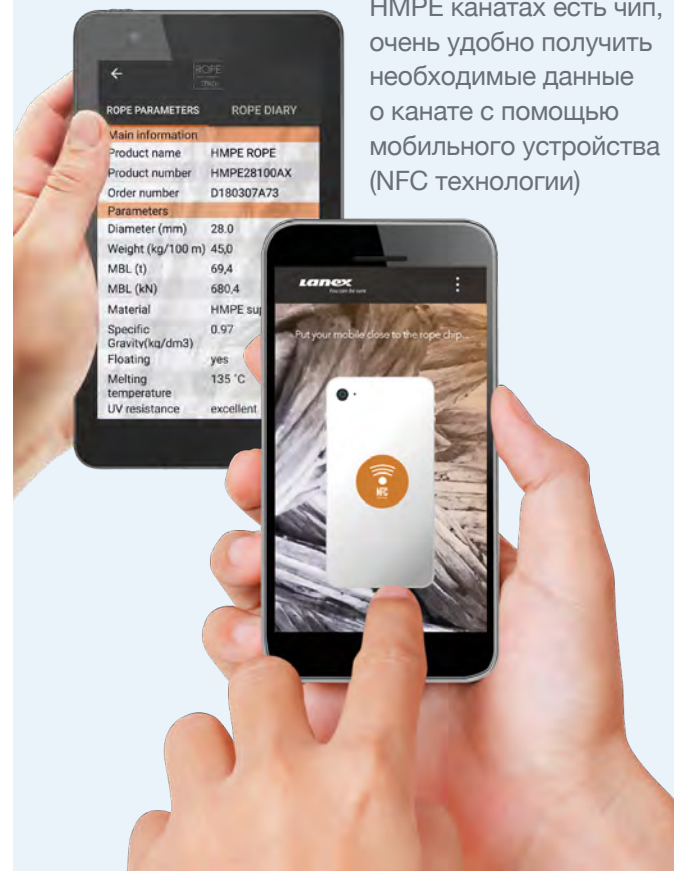

ПРИЛОЖЕНИЕ ROPECHIP DESKTOP

- ▶ Очень удобное приложение для владельцев HMPE канатов
- ▶ Технические характеристики и история канатов

МОБИЛЬНОЕ ПРИЛОЖЕНИЕ ROPECHIP

- ▶ Благодаря тому, что в HMPE канатах есть чип, очень удобно получить необходимые данные о канате с помощью мобильного устройства (NFC технологии)