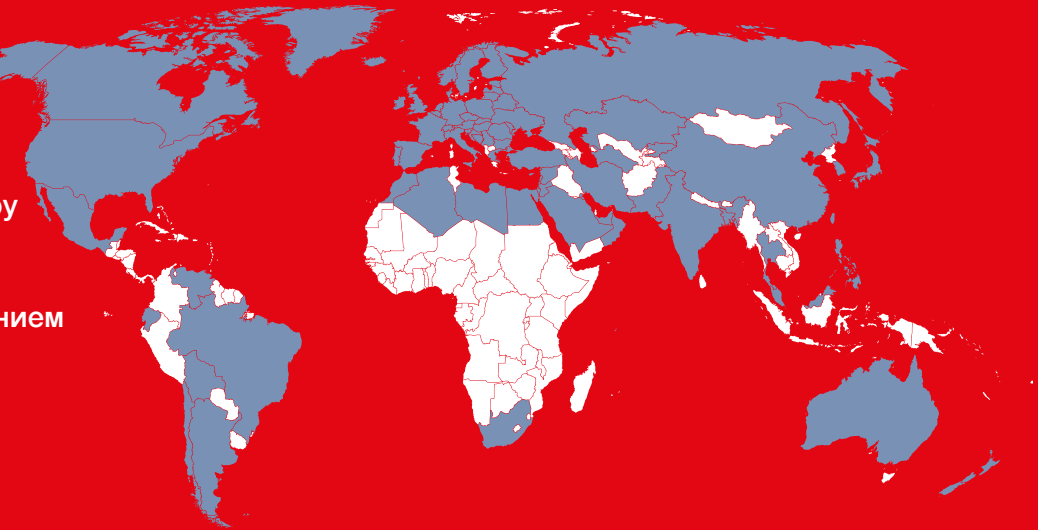

ОБОРОТ LANEX A.S.

ISO СЕРТИФИЦИРОВАННАЯ КОМПАНИЯ

ДОЛЯ ПРОДАЖ

Компания LANEX осуществляет свою деятельность по всему миру и поставляет продукцию более, чем в 80 стран, с доминирующим разделением рынка на Европу и Россию. Экспорт составляет 85% оборота.

LANEX – ЛИДИРУЮЩИЙ ПОСТАВЩИК ДЛЯ СЛЕДУЮЩИХ РЫНКОВ

Andorra
Argentina
Australia
Austria
Bahrain
Bangladesh
Belarus
Belgium
Bosnia and Herzegovina
Brazil
Bulgaria
Canada
Colombia

Congo
Costa Rica
Croatia
Cyprus
Czech Republic
Denmark
Egypt
Estonia
Finland
France
Georgia
Germany
Gibraltar

Great Britain
Greece
Guatemala
Greenland
Hong Kong
Hungary
Chile
China
India
Indonesia
Iran
Israel
Italy

Japan
Jordan
Kazakhstan
Kyrgyzstan
Latvia
Lebanon
Lithuania
Luxembourg
Macedonia
Malta
Marshall Islands
Mauritius
Mexico

Карта мира

Европа

Карта Чешской Республики

Карта Европы

Чешская Республика

ЛАНЕКС-КАНАТ
Россия в г. Орел
(400 км от Москвы)

Штаб-квартира в
г. Болатице

LANEX a. s.